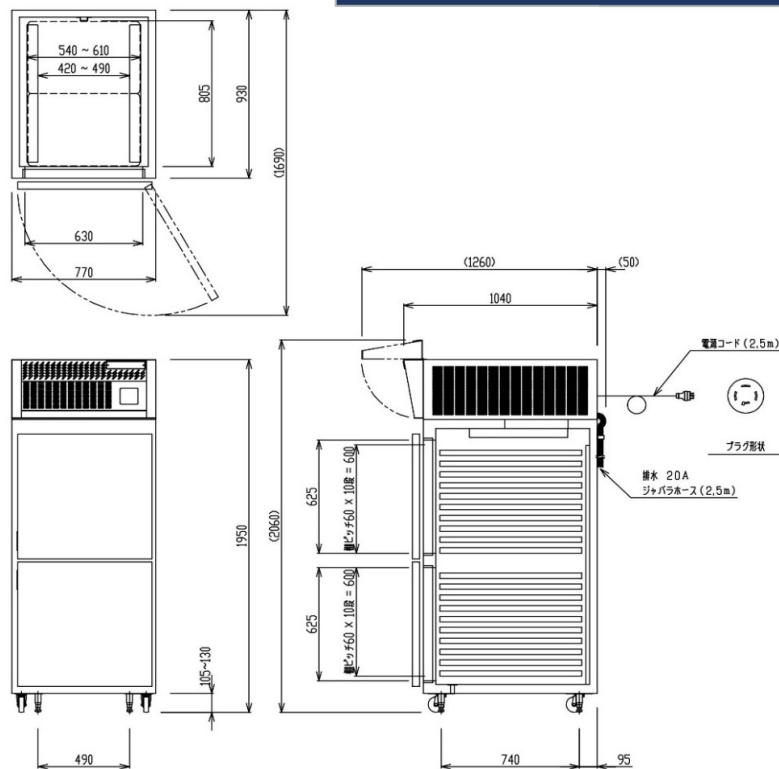

## 4. コンパクトボディで大収納

770Wコンパクトボディに20段40枚差。  
六取天板～フランス天板 棚幅調整機能  
付き。(兼用はできません) 各棚脱着式。  
ステンレス製。

## 5. 余力ある冷凍能力

パン生地専用機器につき、  
高能力設計となっています。

## 外形寸法図 RR-4012A

RR-4012A

1室40枚差 空冷式

外形寸法 : 770W × 1040D × 1950H

電 源 : 3相200V 50/60Hz

定格消費電力 : 550/610W

温度設定 : -5°C ~ +15°C

永年愛され続けている白雪は省エネ&省スペースタイプ  
小さな店舗設計に最適です