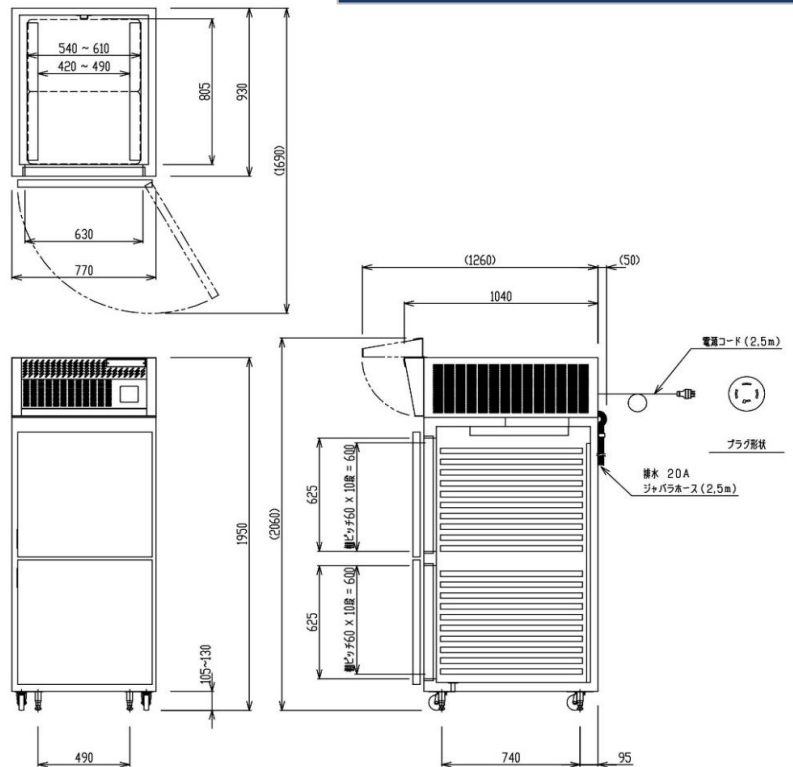

4. コンパクトボディで大収納

770Wコンパクトボディに20段40枚差。
六取天板～フランス天板 棚幅調整機能
付き。(兼用はできません) 各棚脱着式。
ステンレス製。

5. 余力ある冷凍能力

パン生地専用機器につき、
高能力設計となっています。

外形寸法図 RR-4012A

RR-4012A

1室40枚差 空冷式

外形寸法 : 770W × 1040D × 1950H
電 源 : 3相200V 50/60Hz
定格消費電力 : 550/610W
温度設定 : -5°C ~ +15°C

永年愛され続けている白雪は省エネ&省スペースタイプ
小さな店舗設計に最適です

FWS-4012A

■ 白雪 フリーザー

	フリーザー(冷生地用)	フリーザー(スクラッチ生地用)
型 式	FWF-4012A (IBNL-4012)	FWS-4012A (IBNSL-4012)
仕 様	1室2枚扉40枚差	1室2枚扉40枚差
天板サイズ	645×435 / 600×400 mm (同室共用不可)	645×435 / 600×400 mm (同室共用不可)
棚ピッチ	60 mm	60 mm
外形寸法	900 W×1160 D×1995 H	900 W×1160 D×1995 H
電 源	3相 200V 50/60 Hz	3相 200V 50/60 Hz
定格消費電力	825W / 905W	1,035W / 1,225W
内装 / 外装	ステンレス	ステンレス
温度範囲	-25℃~-5℃	-25℃~-5℃

※ 530×380(六取天板)仕様はオプションとなります。

■ リターダー

	リターダー	リターダー
型 式	RJ-1812A	RJ-5416A
仕 様	1室2枚扉18枚差	1室6枚扉54枚差
天板サイズ	530×380 / 645×435 / 600×400 mm (同室共用不可)	530×380 / 645×435 / 600×400 mm
棚ピッチ	60 mm	60 mm
外形寸法	750 W×800 D×1905 H	1800 W×800 D×1905 H
電 源	3相 200V 50/60 Hz	3相 200V 50/60 Hz
定格消費電力	295W / 315W	515W / 560W
温度範囲	-5℃~+10℃	-5℃~+10℃